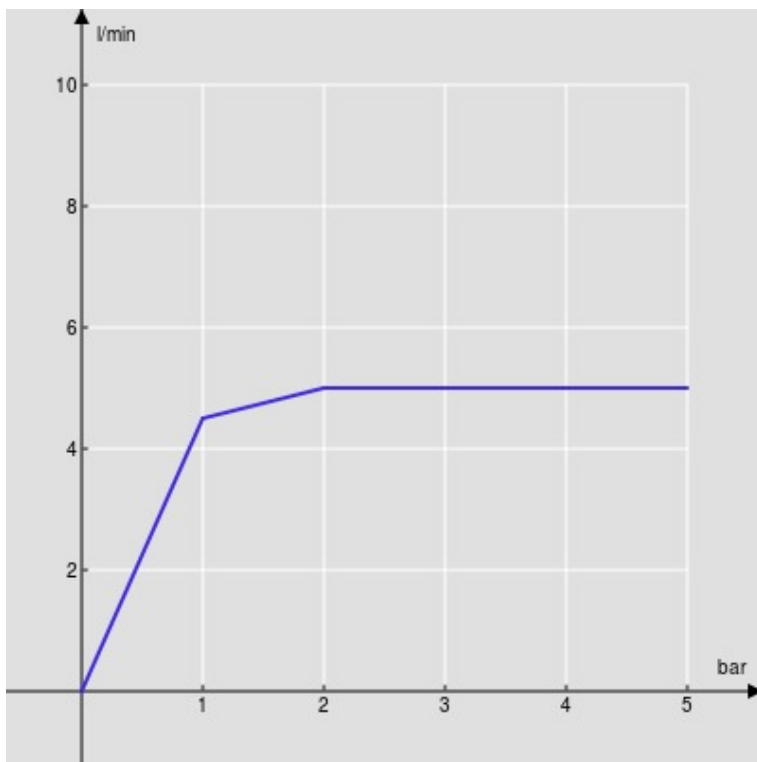

Limitatore di energia con apertura in acqua fredda

Imballo: 41 x 21 x 7 cm / 0,006027 m³

DIAGRAMMA DI PORTATA: ACQUA CALDA/FREDDA

— Aeratore

DIAGRAMMA DI PORTATA: ACQUA MISCELATA

— Aeratore