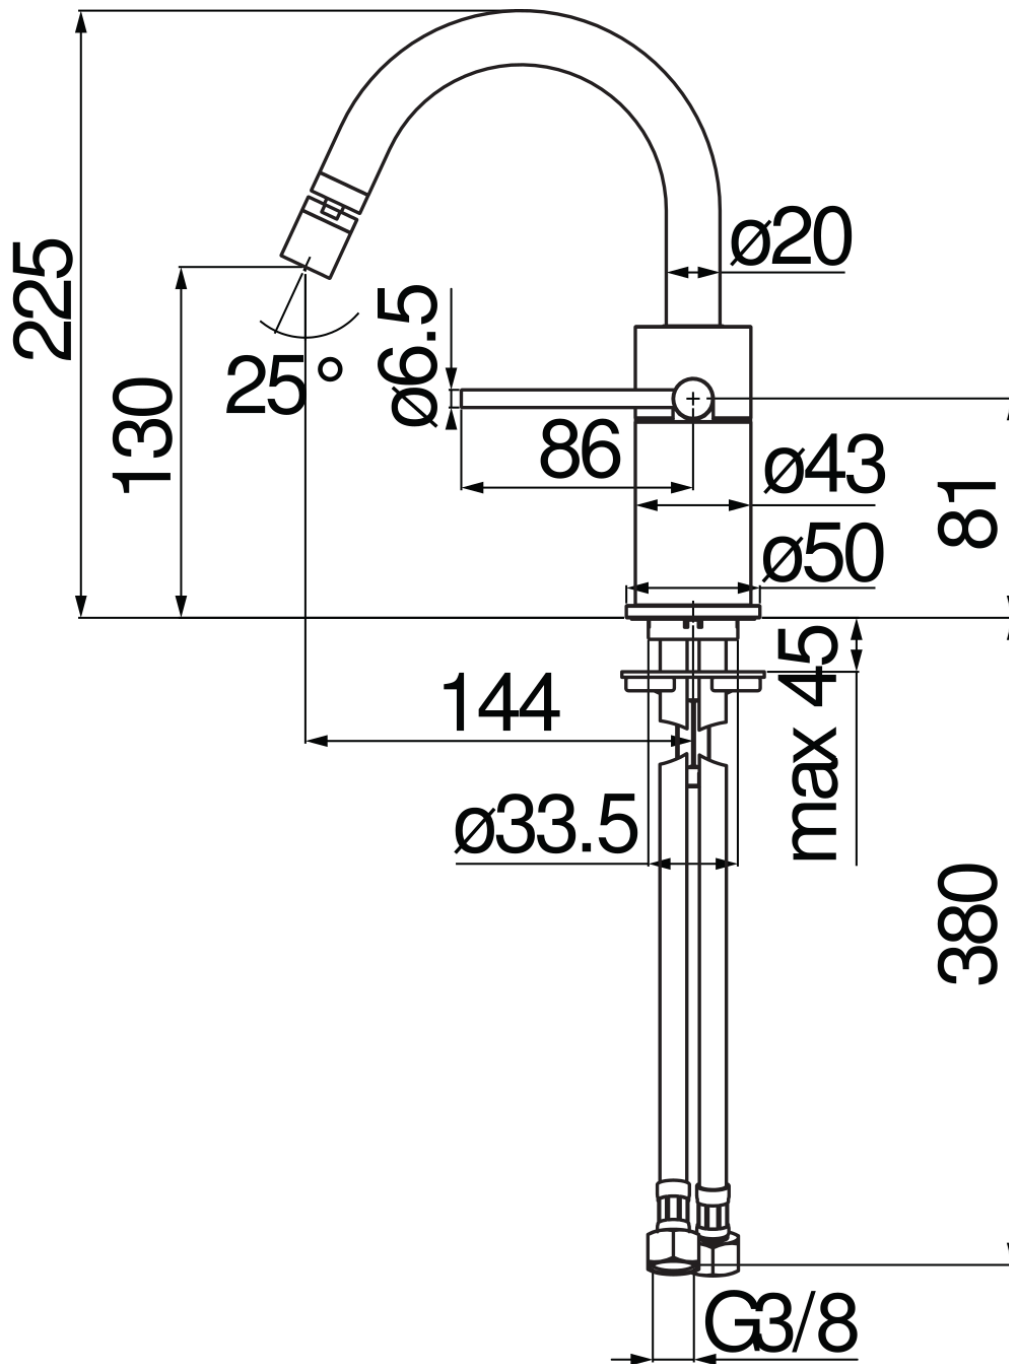

SPECIFICHE

Monocomando

Diamond smoke PVD

Aeratore anticalcare M 20 x 1, 5 l/min

Bocca girevole

Getto orientabile

Senza scarico

Flessibili inox ø 3/8"

Limitatore di energia con apertura in acqua fredda

Imballo: 41 x 21 x 7 cm / 0,006027 m³

DIAGRAMMA DI PORTATA: ACQUA CALDA/FREDDA

— Aeratore

DIAGRAMMA DI PORTATA: ACQUA MISCELATA

— Aeratore